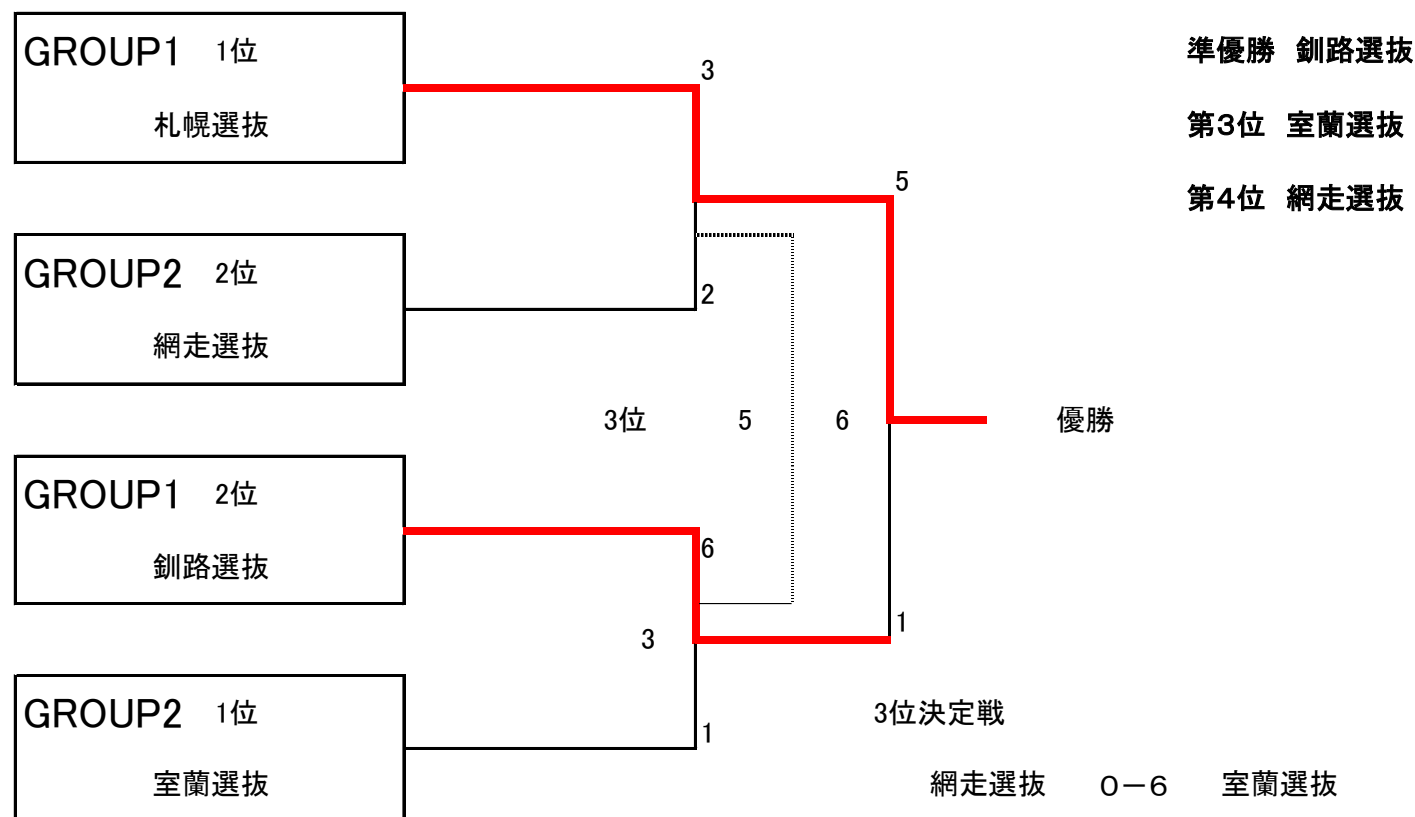

### 【GROUP1】

	札幌	釧路	苫小牧		勝	分	負	勝点	得点	失点	得失	順位
札幌		○ 2-1	○ 4-0		2	0	0	6	6	1	5	1
釧路	● 1-2		△ 2-2		0	1	1	1	3	4	-1	2
苫小牧	● 0-4	△ 2-2			0	1	1	1	2	6	-4	3

### 【GROUP2】

	十勝	宗谷	網走	室蘭	勝	分	負	勝点	得点	失点	得失	順位
十勝		○ 6-1	△ 1-1	● 2-6	1	1	1	4	9	8	1	3
宗谷	● 1-6		△ 4-4	● 5-6	0	1	2	1	10	16	-6	4
網走	△ 1-1	△ 4-4		○ 2-1	1	2	0	5	7	6	1	2
室蘭	○ 6-2	○ 6-5	● 1-2		2	0	1	6	13	9	4	1

※ 各GROUP1位2位決勝トーナメント進出、GROUP3位4位はそれぞれの順位決定リーグに進出

## 【順位決定トーナメント】

1位-4位