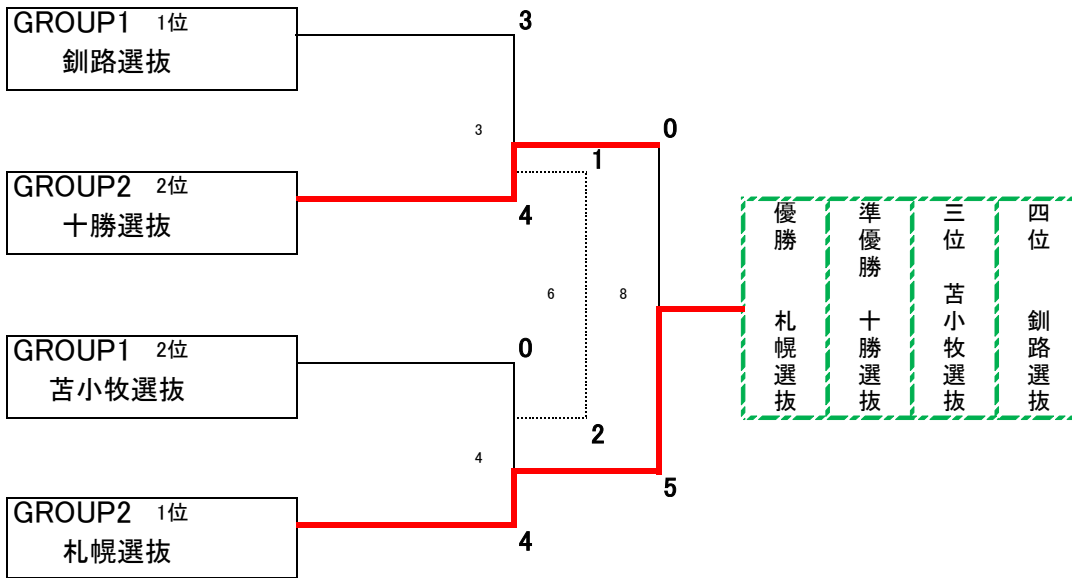

※20分(10分-3分-10分)プレーイングタイム

※各GROUP 1位・2位は決勝ラウンドへ、GROUP 3位・4位は交流トーナメントへ進出

平成28年度 第7回全道地区選抜フットサル大会

大会2日目

【決勝ラウンド】 ※決勝ラウンド(1-4位):24分(12分-3分-12分)プレーイングタイム

1位-4位

【交流トーナメント】 ※交流トーナメント(5-8位):14分(7分-3分-7分)プレーイングタイム

5位-8位