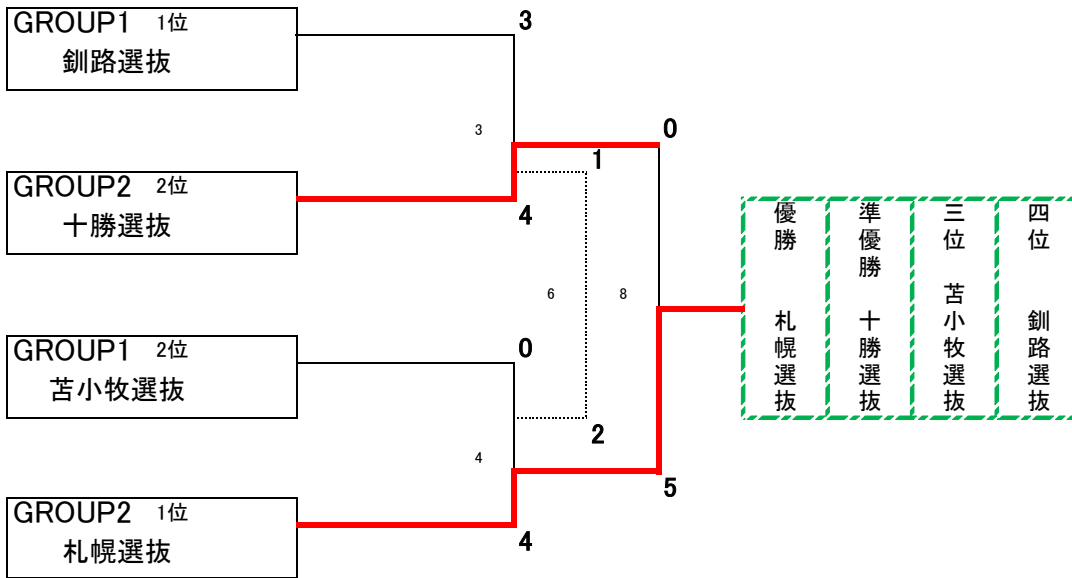

【GROUP2】

	北空知	札幌	十勝	千歳	勝	分	負	勝点	得点	失点	得失	順位
北空知		● 1-2	● 1-2	○ 3-1	1	0	2	3	5	5	0	3
札幌	○ 2-1		○ 5-0	○ 7-0	3	0	0	9	14	1	13	1
十勝	○ 2-1	● 0-5		○ 7-1	2	0	1	6	9	7	2	2
千歳	● 1-3	● 0-7	● 1-7		0	0	3	0	2	17	##	4

※20分(10分-3分-10分)プレーイングタイム

※各GROUP 1位・2位は決勝ラウンドへ、GROUP 3位・4位は交流トーナメントへ進出

平成28年度 第7回全道地区選抜フットサル大会

大会2日目

【決勝ラウンド】 ※決勝ラウンド(1-4位):24分(12分-3分-12分)プレーイングタイム

1位-4位

【交流トーナメント】 ※交流トーナメント(5-8位):14分(7分-3分-7分)プレーイングタイム

5位-8位