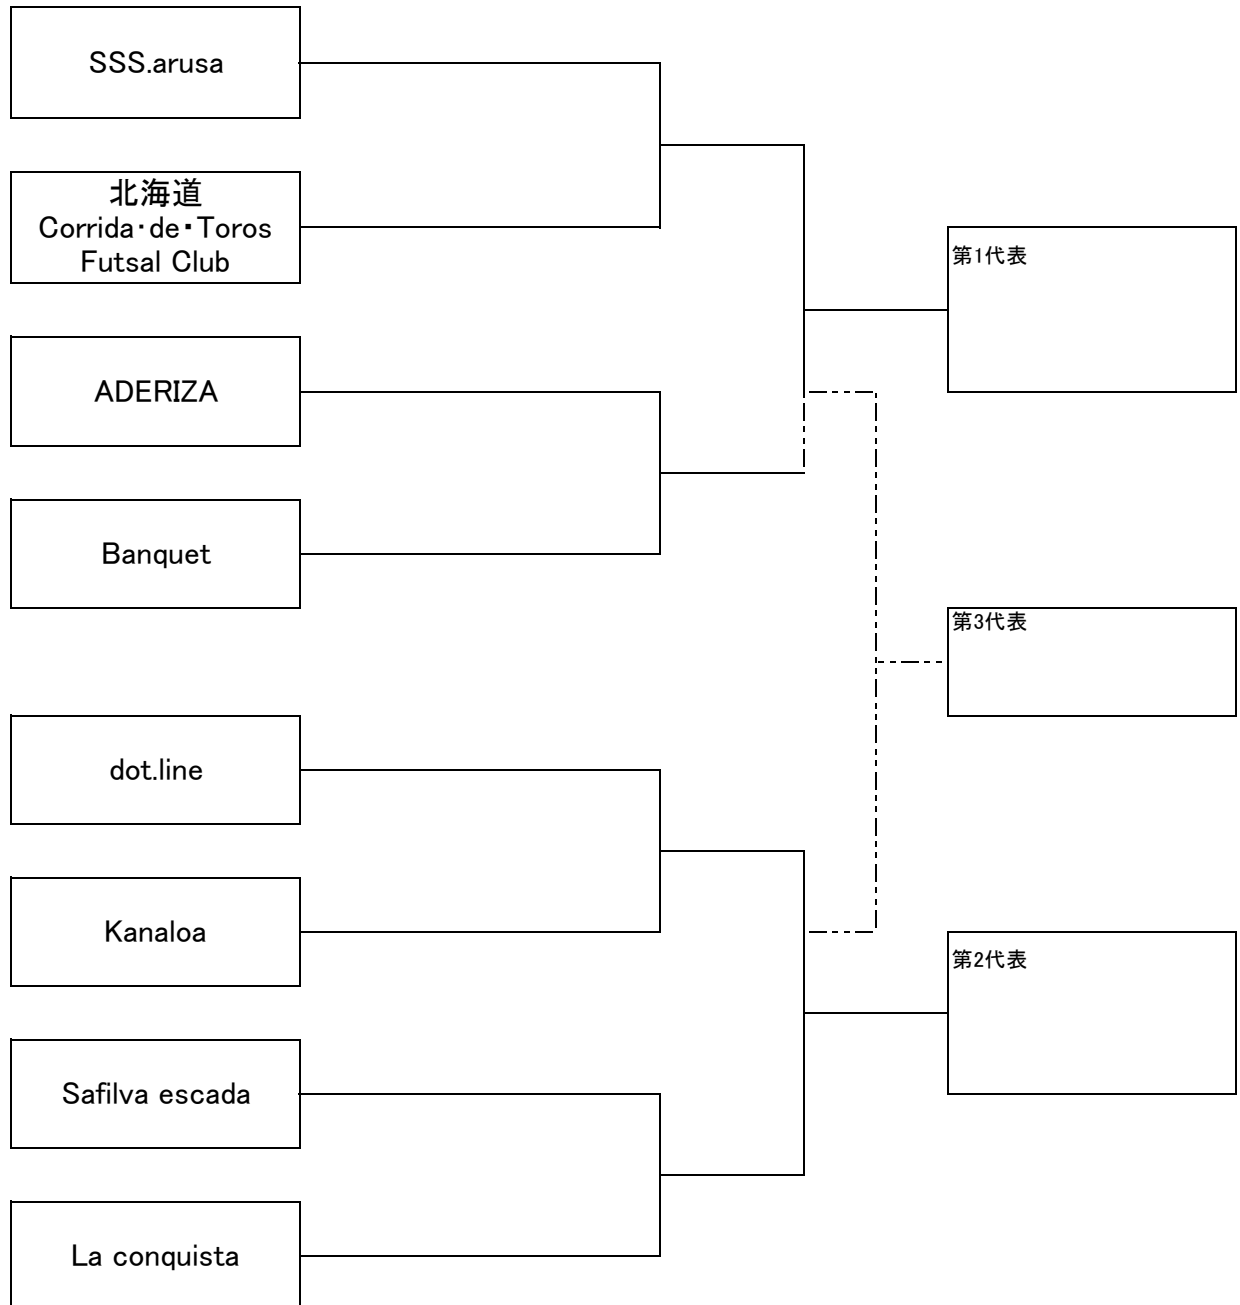

第21回 全日本フットサル選手権大会 札幌地区予選

大会2日目

【決勝トーナメント】

※A～Eは各グループの1位を抽選にて決定する。

第21回 全日本フットサル選手権大会 札幌地区予選

大会1日目:2015年11月8日(日)

札幌市豊平区体育館

ピッチ	NO	開始時間	グループ	対戦 VS			主審	第2審判	第3審判	オフィシャル 2名
A	1	9:30	4	Pasa Bola	-	Corrida・de・Toros	連盟		連盟	連盟
	2	10:00	5	エスポラーダサテライト	-	La conquista	連盟		連盟	第1試合チーム各1名
	3	10:30	4	Pasa Bola	-	Kanaloa	連盟		連盟	第2試合チーム各1名
	4	11:00	5	エスポラーダサテライト	-	MIRAGE	連盟		連盟	第3試合チーム各1名
	5	11:30	4	BANDGETA	-	Pasa Bola	連盟		連盟	第4試合チーム各1名
	6	12:00	5	ESPERANZA	-	エスポラーダサテライト	連盟		連盟	第5試合チーム各1名
	7	12:30	1	Safilva escada	-	dot.line	連盟		連盟	第6試合チーム各1名
	8	13:00	2	ADERIZA	-	Genion	連盟		連盟	第7試合チーム各1名
	9	13:30	1	dot.line	-	F.C Zanahoria	連盟		連盟	第8試合チーム各1名
	10	14:00	2	Genion	-	Banquet	連盟		連盟	第9試合チーム各1名
	11	14:30	1	F.C Zanahoria	-	Safilva escada	連盟		連盟	第10試合チーム各1名
	12	15:00	2	Banquet	-	ADERIZA	連盟		連盟	第11試合チーム各1名
B	1	9:30	4	Kanaloa	-	BANDGETA	連盟		連盟	連盟
	2	10:00	5	MIRAGE	-	ESPERANZA	連盟		連盟	第1試合チーム各1名
	3	10:30	4	Corrida・de・Toros	-	BANDGETA	連盟		連盟	第2試合チーム各1名
	4	11:00	5	La conquista	-	ESPERANZA	連盟		連盟	第3試合チーム各1名
	5	11:30	4	Corrida・de・Toros	-	Kanaloa	連盟		連盟	第4試合チーム各1名
	6	12:00	5	La conquista	-	MIRAGE	連盟		連盟	第5試合チーム各1名
	7	12:30	3	SSS.arusa	-	日本通運FC	連盟		連盟	第6試合チーム各1名
					-					
	8	13:30	3	日本通運FC	-	NAPO	連盟		連盟	連盟
				-						
	14:30	3	NAPO	-	SSS.arusa	連盟		連盟	連盟	

24分(12分-2分-12分)ランニングタイム

大会1日目注意事項

1. 1 会場に到着後、大会本部で受付をし選手証を提出する。(メンバー表を受け取る)
2. 2 (自チームの試合の)1試合前のハーフタイム時にメンバー表を提出し登録メンバーの用具チェックを行う。
   その際、両チームのユニフォームの色が類似と担当審判が判断した場合は、審判により調整をする場合がある。
3. 3 ボールを使用したアップは試合前の数分間のみとする。
4. 4 全試合終了後16:00(予定)から、競技室Bピッチにおいて大会2日目組合せ抽選会を行う。

大会2日目:2015年11月29日(日)

札幌市清田区体育館

NO	開始時間		対戦 VS			主審	第2審判	第3審判/TK	記録
1	9:30	準々決勝	SSS.arusa	-	Corrida・de・Toros	連盟	連盟	連盟	連盟
2	10:20	準々決勝	ADERIZA	-	Banquet	連盟	連盟	連盟	連盟
3	11:10	準々決勝	dot.line	-	Kanaloa	連盟	連盟	連盟	連盟
4	12:00	準々決勝	Safilva escada	-	La conquista	連盟	連盟	連盟	連盟
5	12:50	代表決定戦	第1試合勝者	-	第2試合勝者	連盟	連盟	連盟	連盟
6	13:40	代表決定戦	第3試合勝者	-	第4試合勝者	連盟	連盟	連盟	連盟
7	15:00	代表決定戦	第5試合敗者	-	第6試合敗者	連盟	連盟	連盟	連盟

20分(10分-3分-10分)プレイングタイム

大会2日目注意事項

1. 1 会場に到着後、大会本部で受付をし選手証を提出する。
2. 2 試合開始定刻時間40分前に大会本部にてマネージャーズミーティングを行いメンバー表を受け取る。(1試合目は8:50~)
   選手証、全てのユニフォームを持参し、担当審判員同席のもとユニフォームを決定する。
3. 3 ボールを使用したアップは(自チームの)試合前の7分間のみとしその時間を確保する。
   (開始時間の10分前から7分間アップ、3分間で登録メンバーの用具チェックを行う。)
   但し、試合開始定刻時間より遅れている場合は、前の試合終了直後から7分間のアップ時間を確保する。(早まっている場合は定刻通りとする)